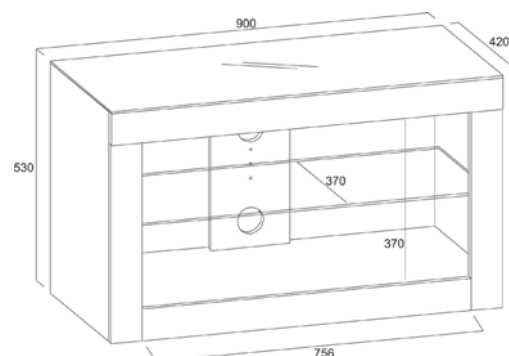

**60 Kg**  
maxi

**37"**

Modèle :

Noir

**L 900 x H 530 x P 420 mm**

### Meuble pour Plasma / LCD

- structure en panneaux de particules melaminés
- moulures MDF laquées
- étagère en verre trempé
- roulettes cachées
- système pour cacher les câbles

Code EAN : 8436004864461

Dimensions en mm