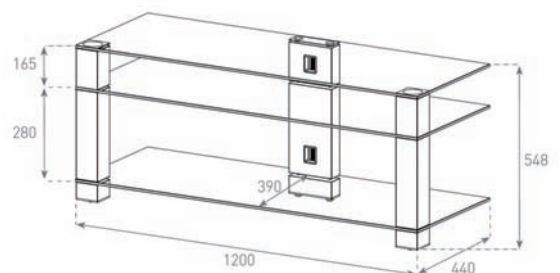

Existe dans les finitions suivantes :

Meuble pour Plasma / LCD

- Profilés rectangulaires en aluminium brossé
- Etagères en verre trempé de 10mm (vitre supérieure) et 8mm d'épaisseur (vitres du milieu et inférieure)
- Poids maximum supporté : poids total 90 kg (50kg maxi sur vitre supérieure, 20kg maxi sur vitre du milieu, 15kg maxi sur vitre inférieure)
- Roulettes cachées
- Système pour cacher les câbles

Code EAN : 8697863927623

➔ Meuble livré en kit

L 1200 x H 548 x P 440 mm

Dimensions en mm