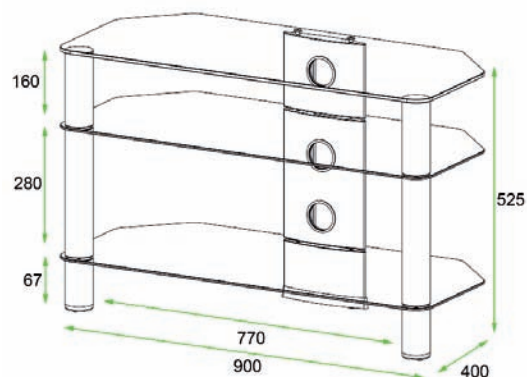

**60 Kg**  
maxi

**37"**

*Existe dans les finitions suivantes :*

### Meuble pour Plasma / LCD

- Profilés ronds et elliptique en aluminium anodisé mat noir
- Etagères en verre trempé noir de 8mm (plateau supérieur) et 5mm d'épaisseur (plateaux du milieu et inférieur)
- Poids maximum autorisé : 90 kg (maxi 60 kg sur l'étagère supérieure)
- Profilés : ronds Ø50mm / elliptique L160mm
- Système pour cacher les câbles
- Roulettes cachées

Code EAN : 8697863923861

→ Meuble livré en kit

**L 900 x H 525 x P 400 mm**

Dimensions en mm