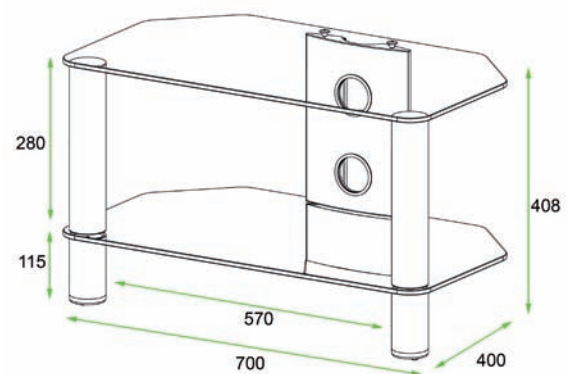

30 Kg
maxi

32"

Meuble pour Plasma / LCD

- vitres en verre trempé noir de 8mm (plateau supérieur) et 5mm d'épaisseur (plateau inférieur)
- tubes en aluminium anodisé mat
- système pour cacher les câbles
- roulettes cachées

Code EAN : 8697863921881

L 700 x H 408 x P 400 mm

→ Meuble livré en kit

Dimensions en mm